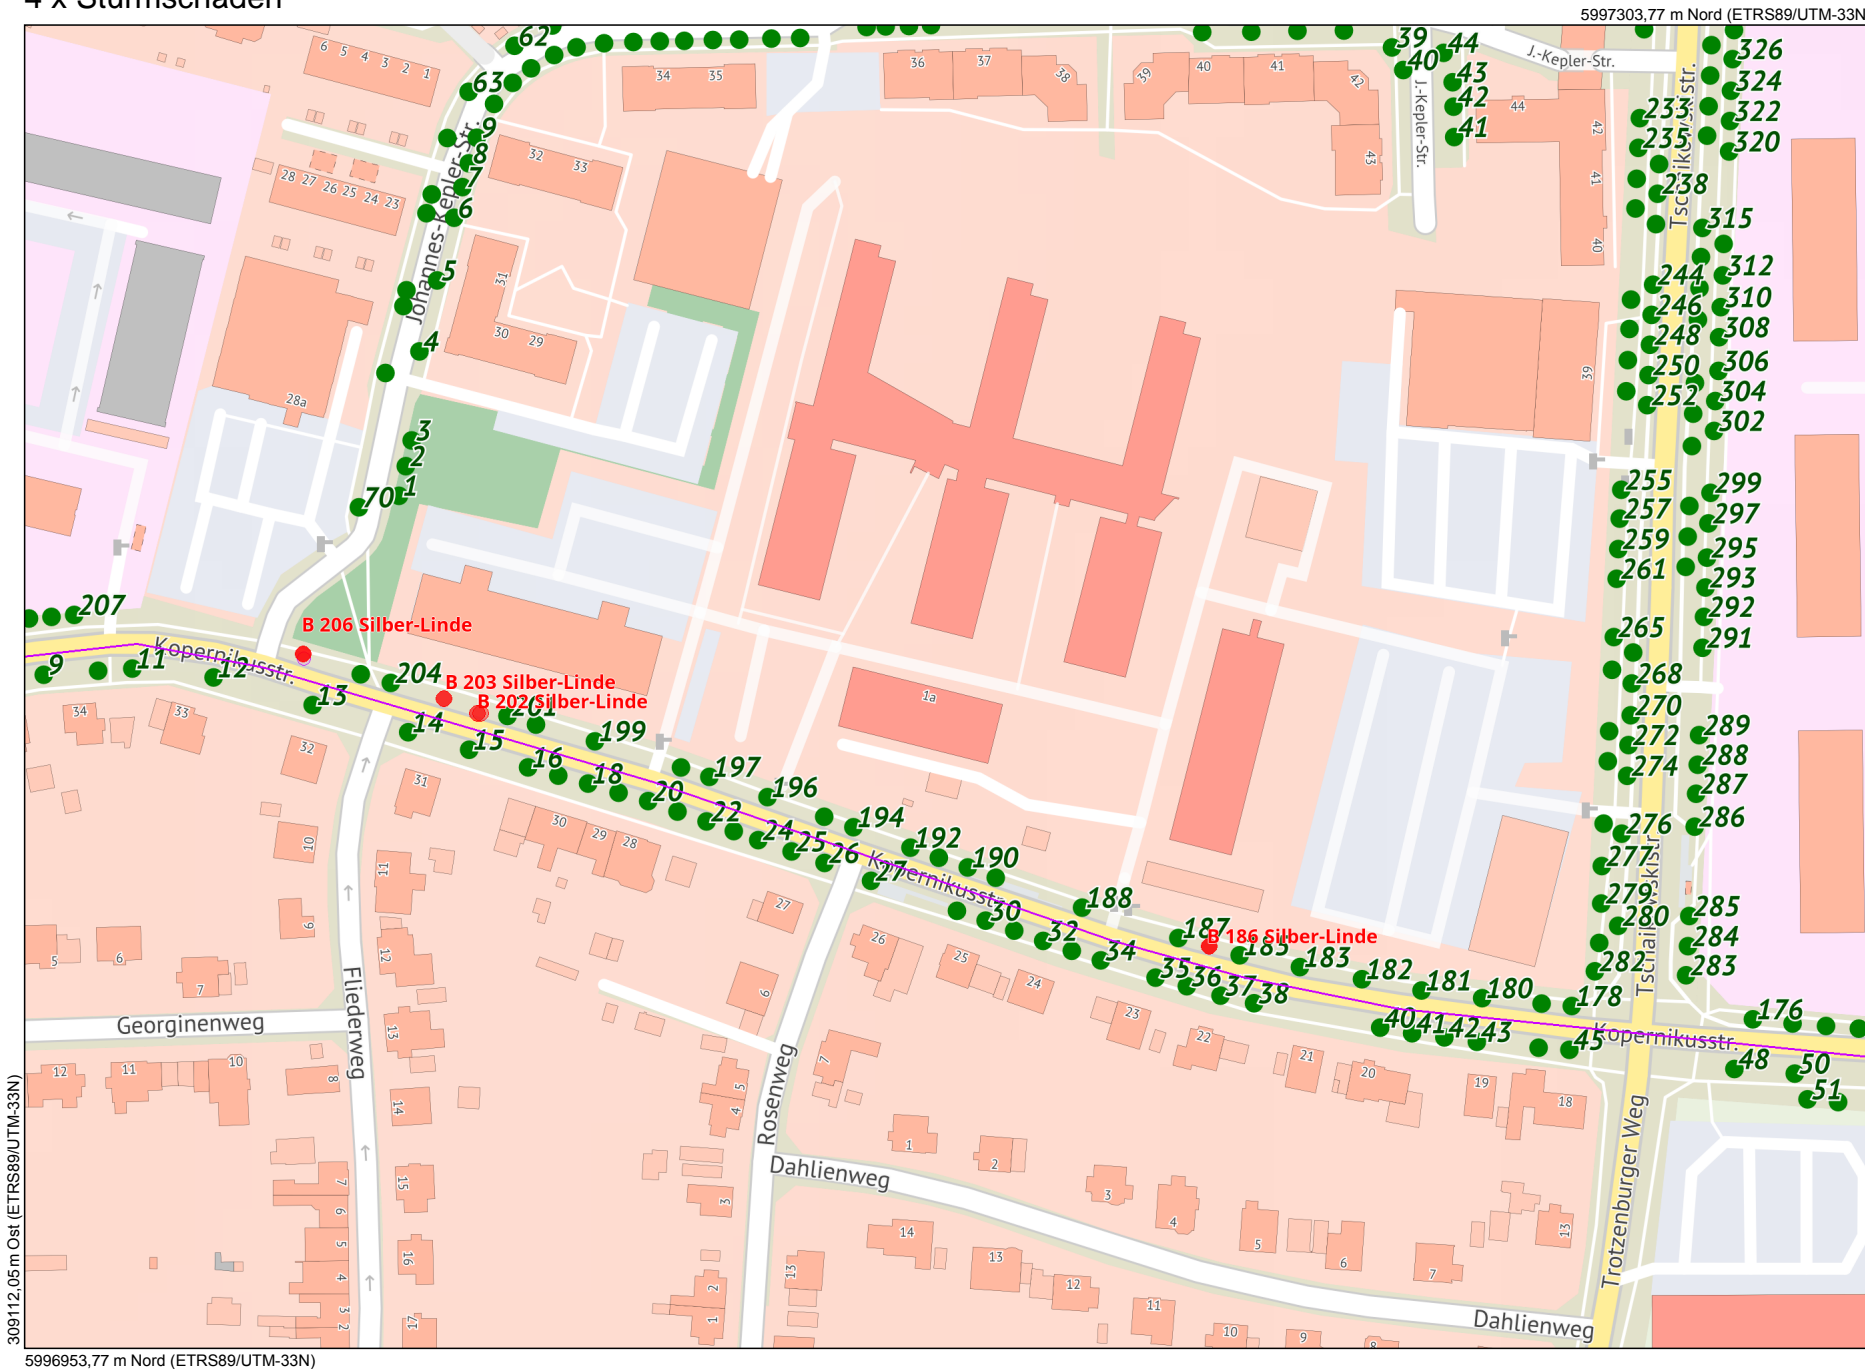

# Standorte Baumfällungen Kopernikusstraße

4 x Sturmschäden

309600,05 m Ost (ETRS89/UTM-33N)

**Maßstab**  
1 : 2000  
**Datum**  
05.12.2022

Dies ist ein Auszug aus Geoport.HRO,  
dem Portal für Geodaten der Hanse- und  
Universitätsstadt Rostock und Umgebung.  
Es gelten die entsprechenden Nutzungsbedingungen.

**Geoport** HRO